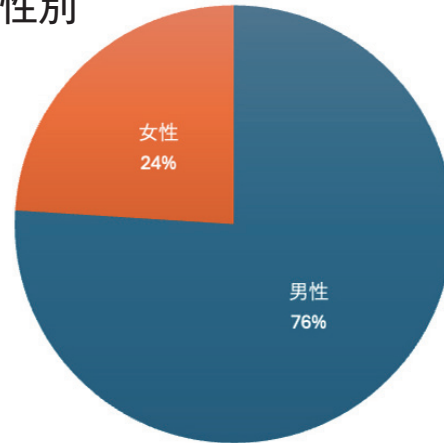

媒体&ユーザー情報 (月刊スキーグラフィック)

創刊	1978年9月
発売日	毎月10日
定価	1,400円 (特別定価 1,500円)
判型	A4判 (天地 297 × 左右 210mm) ・無線綴じ
発行部数	年間 120,000部

性別

技術レベル

- SAJ1級
- 指導員
- テクニカル
- SAJ2級
- 準指導員
- クラウン
- SIAゴールド
- その他

年齢層

志向