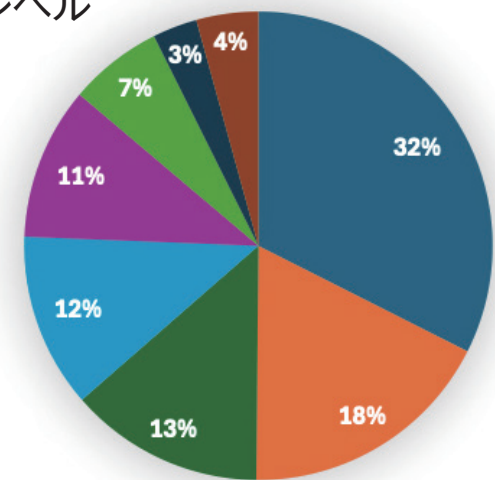

媒体&ユーザー情報 (月刊スキーグラフィック)

創刊	1978年9月
発売日	毎月10日
定価	1,400円 (特別定価 1,500円)
判型	A4判 (天地 297 × 左右 210mm) ・無線綴じ
発行部数	年間 120,000部

性別

技術レベル

- SAJ1級
- 指導員
- テクニカル
- SAJ2級
- 準指導員
- クラウン
- SIAゴールド
- その他

年齢層

志向