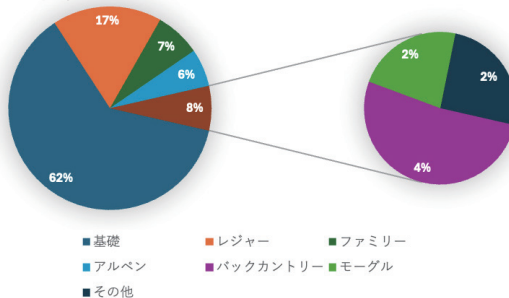

## 性別

## 技術レベル

- SAJ1級
- 指導員
- テクニカル
- SAJ2級
- 準指導員
- クラウン
- SIAゴールド
- その他

## 年齢層

## 志向