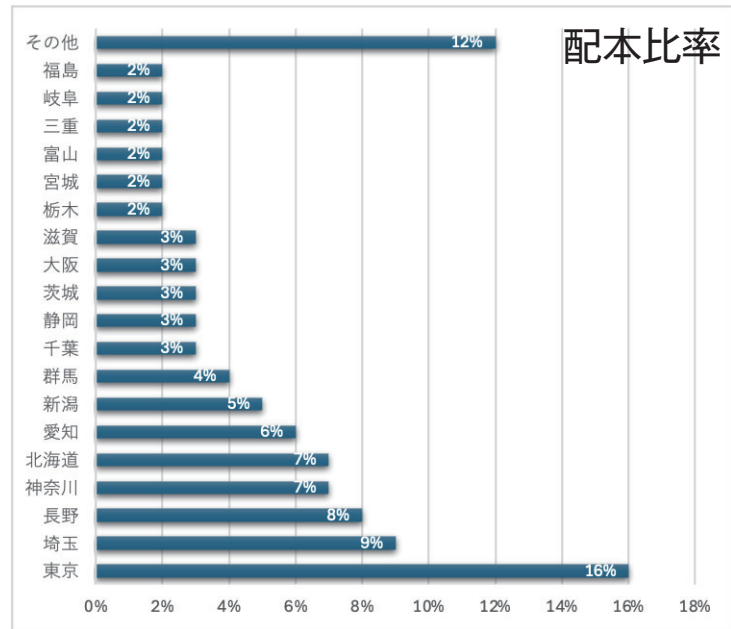

媒体&ユーザー情報 (月刊スキーグラフィック)

創刊	1978年9月
発売日	毎月10日
定価	1,400円 (特別定価 1,500円)
判型	A4判 (天地 297 × 左右 210mm) ・無線綴じ
発行部数	年間 120,000部

性別

技術レベル

- SAJ1級
- 指導員
- テクニカル
- SAJ2級
- 準指導員
- クラウン
- SIAゴールド
- その他

年齢層

志向